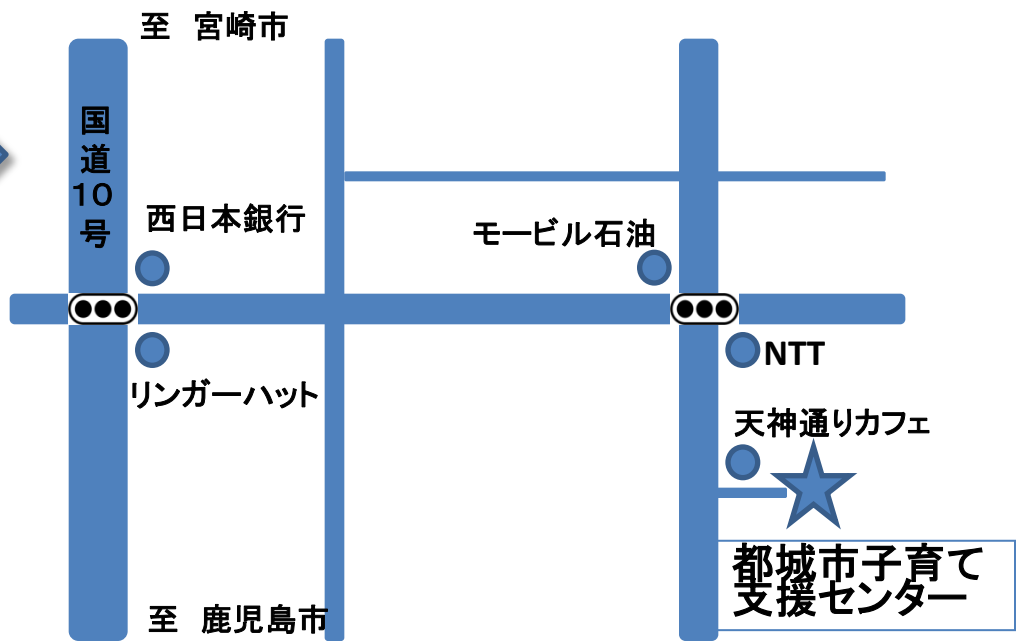

天神町19-18
(TEL22-1659)

山田子育て支援センター
(中央保育所併設)

山田町山田
4297-1
(TEL64-3171)

山之口町富吉
6294-2
(TEL57-3298)