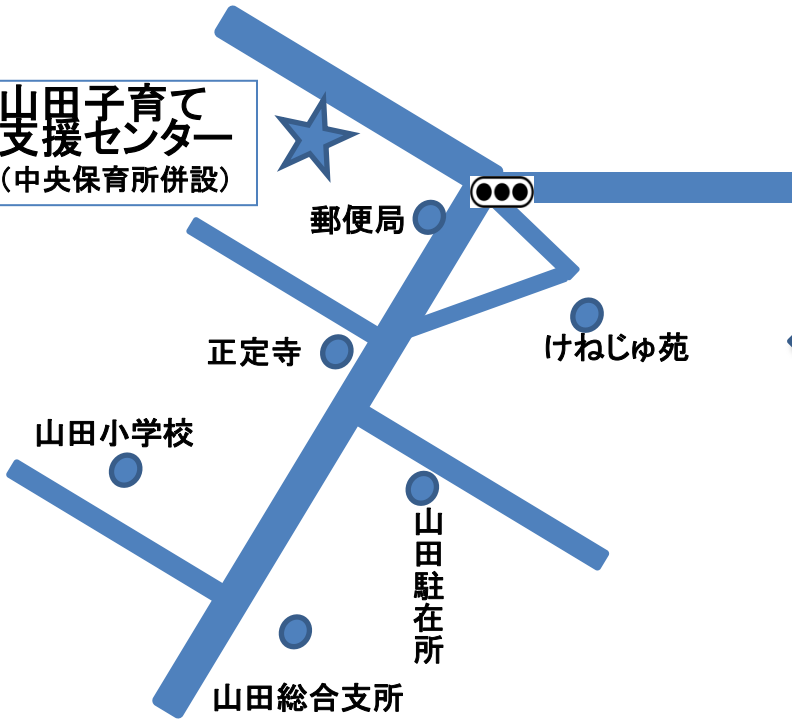

天神町19-18
(TEL22-1659)

山田子育て支援センター
(中央保育所併設)

山田町山田
4297-1
(TEL64-3171)

山之口町富吉
6294-2
(TEL57-3298)